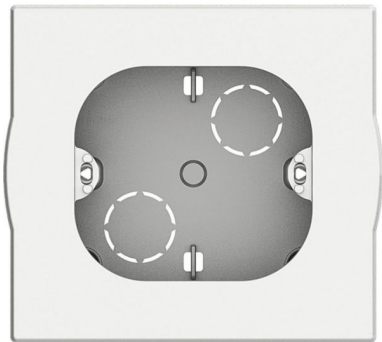

# Produktübersicht

INSTALLATIONSPRODUKTE BTICINO

Aufputzgehäuse 2-Modulig Weiss

BEST.-NR. 502BI | EAN. 8005543464496

Rabattgruppe : B20

**11,75 €** / 1 piece

Unverbindliche Preisempfehlung  
exkl. MwSt.

> [Zum E-Katalog](#)

## Produktdetails

Aufputzgehäuse für Schalterprogramm LIVINGLIGHT, 2-modulige Ausführung, Farbe: Weiß