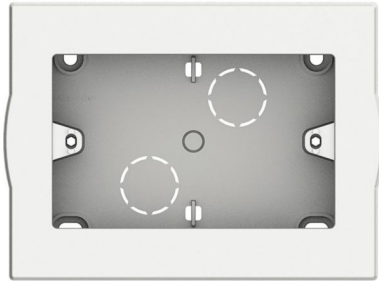

Produktübersicht

INSTALLATIONSPRODUKTE BTICINO

Aufputzgehäuse 3-Modul Weiss

BEST.-NR. 503BI | EAN. 8005543464519

Rabattgruppe : B20

12,50 € / 1 piece

Unverbindliche Preisempfehlung
exkl. MwSt.

[> Zum E-Katalog](#)

Produktdetails

Aufputzgehäuse für Schalterprogramm LIVINGLIGHT, 3-modulige Ausführung, Farbe: Weiß