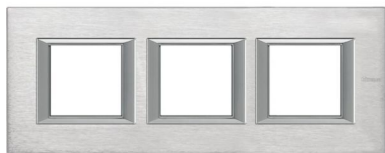

Produktübersicht

AXOLUTE BTICINO

Abdeckrahmen AXOLUTE: 3-fach, 2 + 2 + 2 Module,
Farbe: Chrom, gebürstet

BEST.-NR. HA4802M3HCR | EAN. 8012199959115

Preis auf Anfrage

> [Zum E-Katalog](#)

Produktdetails

Abdeckrahmen Axolute: 3-fach, 2 + 2 + 2 Module, Farbe: Chrom, gebürstet