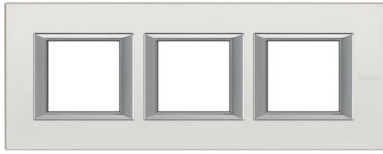

# Produktübersicht

AXOLUTE BTICINO

Abdeckrahmen AXOLUTE: 3-fach, 2 + 2 + 2 Module,  
Farbe: Silber, matt

BEST.-NR. HA4802M3HSAN | EAN. 8005543479407

---

**Preis auf Anfrage**

> [Zum E-Katalog](#)

## Produktdetails

Abdeckrahmen Axolute: 3-fach, 2 + 2 + 2 Module, Farbe: Silber, matt