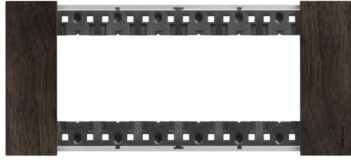

# Produktübersicht

LIVING NOW BTICINO

LivingNow Abdeckrahmen 6-modulig in der Farbausführung Walnuss

BEST.-NR. KA4806LG | EAN. 8005543614716

Rabattgruppe : B21

67,45 €

Unverbindliche Preisempfehlung  
exkl. MwSt.