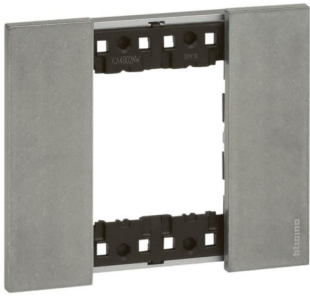

# Produktübersicht

LIVING NOW BTICINO

LivingNow Abdeckrahmen 2-modulig in der Farbausführung Moon

BEST.-NR. KA4802NW | EAN. 8005543616277

Rabattgruppe : B21

**19,65 €** / 1 piece

Unverbindliche Preisempfehlung  
exkl. MwSt.

## Produktdetails

LivingNow Abdeckrahmen 2-modulig in der Farbausführung Moon