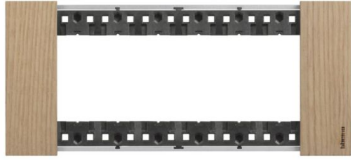

Produktübersicht

LIVING NOW BTICINO

LivingNow Abdeckrahmen 6-modulig in der Farbausführung Eiche

BEST.-NR. KA4806LM | EAN. 8005543622254

Rabattgruppe : B21

67,45 €

Unverbindliche Preisempfehlung
exkl. MwSt.

> [Zum E-Katalog](#)

Produktdetails

LivingNow Abdeckrahmen 6-modulig in der Farbausführung Eiche

Dokumentation

Technische Dokumente

 F02845EN-01.pdf | PDF (0.59Mo)

Zertifikate

 AENOR-030/002589 | (0.29Mo)