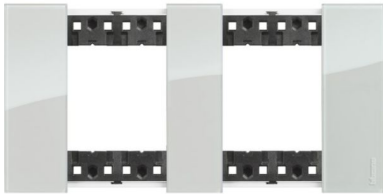

Produktübersicht

LIVING NOW BTICINO

LivingNow Abdeckrahmen 2x2-modulig in der Farbausführung Sky

BEST.-NR. KA4802M2DA | EAN. 8005543654460

Rabattgruppe : B21

14,70 € / 1 piece

Unverbindliche Preisempfehlung
exkl. MwSt.

> [Zum E-Katalog](#)

Produktdetails

LivingNow Abdeckrahmen 2x2-modulig in der Farbausführung Sky

Dokumentation

Technische Dokumente

IDP000422_02-EN.pdf | PDF (1.15Mo)

CAD-Dateien

Bticino_Wiring_device_Living-Now_2022_EN.rvt | RVT (149.57Mo)