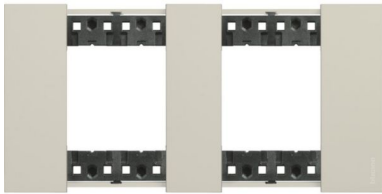

Produktübersicht

LIVING NOW BTICINO

LivingNow Abdeckrahmen 2x2-modulig in der Farbausführung Sand

BEST.-NR. KA4802M2KM | EAN. 8005543654323

Rabattgruppe : B21

9,82 € / 1 piece

Unverbindliche Preisempfehlung
exkl. MwSt.

> [Zum E-Katalog](#)

Produktdetails

LivingNow Abdeckrahmen 2x2-modulig in der Farbausführung Sand

Dokumentation

Technische Dokumente

 IDP000422_02-EN.pdf | PDF (1.15Mo)

CAD-Dateien

Bticino_Wiring_device_Living-Now_2022_EN.rvt | RVT (149.57Mo)