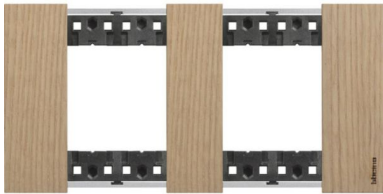

# Produktübersicht

LIVING NOW BTICINO

LivingNow Abdeckrahmen 2x2-modulig in der Farbausführung Eiche

BEST.-NR. KA4802M2LM | EAN. 8005543654705

Rabattgruppe : B21

**53,95 €**

Unverbindliche Preisempfehlung  
exkl. MwSt.

## Produktdetails

LivingNow Abdeckrahmen 2x2-modulig in der Farbausführung Eiche