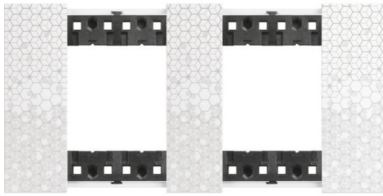

Produktübersicht

LIVING NOW BTICINO

LivingNow Abdeckrahmen 2x2-modulig in der Farbausführung Pixel

BEST.-NR. KA4802M2MW | EAN. 8005543654491

Rabattgruppe : B21

22,60 € / 1 piece

Unverbindliche Preisempfehlung
exkl. MwSt.

> [Zum E-Katalog](#)

Produktdetails

LivingNow Abdeckrahmen 2x2-modulig in der Farbausführung Pixel

Dokumentation

Technische Dokumente

 IDP000422_02-EN.pdf | PDF (1.15Mo)

CAD-Dateien

Bticino_Wiring_device_Living-Now_2022_EN.rvt | RVT (149.57Mo)