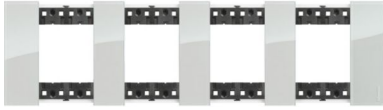

Produktübersicht

LIVING NOW BTICINO

LivingNow Abdeckrahmen 4x2-modulig in der Farbausführung Sky

BEST.-NR. KA4802M4DA | EAN. 8005543654484

Rabattgruppe : B21

27,35 € / Stück

Unverbindliche Preisempfehlung
exkl. MwSt.

> [Zum E-Katalog](#)

Produktdetails

LivingNow Abdeckrahmen 4x2-modulig in der Farbausführung Sky

Dokumentation

Technische Dokumente

 IDP000422_02-EN.pdf | PDF (1.15Mo)

CAD-Dateien

Bticino_Wiring_device_Living-Now_2022_EN.rvt | RVT (149.57Mo)