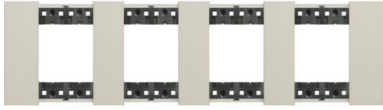

Produktübersicht

LIVING NOW BTICINO

LivingNow Abdeckrahmen 4x2-modulig in der Farbausführung Sand

BEST.-NR. KA4802M4KM | EAN. 8005543654378

Rabattgruppe : B21

18,25 € / 1 piece

Unverbindliche Preisempfehlung
exkl. MwSt.

> [Zum E-Katalog](#)

Produktdetails

LivingNow Abdeckrahmen 4x2-modulig in der Farbausführung Sand

Dokumentation

Technische Dokumente

 IDP000422_02-EN.pdf | PDF (1.15Mo)

CAD-Dateien

Bticino_Wiring_device_Living-Now_2022_EN.rvt | RVT (149.57Mo)