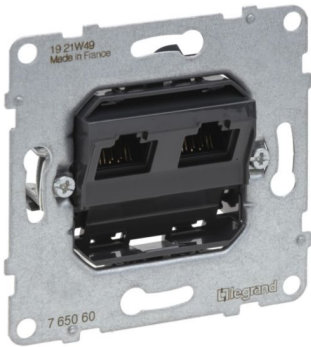

Produktübersicht

SEANO LEGRAND

SEANO Einsatz Datendose 2 x RJ45, Kat. 6, UTP, ungeschirmt, werkzeuglose Anschlussstechnik, farbmarkierte Anschlüsse für Belegungsart

BEST.-NR. 765060 | EAN. 3414972551328

Rabattgruppe : S2

38,30 € / 1 piece

Verpackungseinheit 5 piece

Unverbindliche Preisempfehlung
exkl. MwSt.

[> Zum E-Katalog](#)

Produktdetails

SEANO Einsatz Datendose 2 x RJ45, Kat. 6, UTP, ungeschirmt, werkzeuglose Anschlussstechnik LCS2 mit Schnellanschluss-Schneidklemmen, farbmarkierte Anschlüsse für Belegungsart nach EIA/TIA 568 A und B. Konform nach ISO 11801, EN 50173 und EIA/TIA 568. Der Einsatz ist für Spreizkrallen- und Schraubbefestigung geeignet und wird mit transparenter Staubschutzabdeckung geliefert. Zum Komplettieren mit Abdeckrahmen der Serien SEANO, SEANO+ und SEANO Natura.