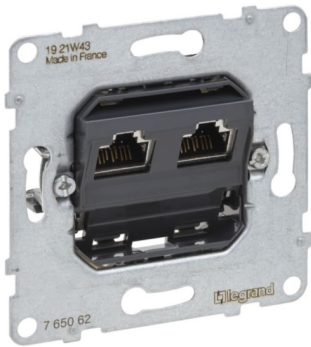

# Produktübersicht

SEANO LEGRAND

SEANO Einsatz Datendose 2 x RJ45, Kat. 6A, STP, geschirmt, werkzeuglose Anschlussstechnik, farbmarkierte Anschlüsse für Belegungsart

BEST.-NR. 765062 | EAN. 3414972551359

## Produktdetails

SEANO Einsatz Datendose 2 x RJ45, Kat. 6A, STP, geschirmt, werkzeuglose Anschlussstechnik LCS2 mit Schnellanschluss-Schneidklemmen, farbmarkierte Anschlüsse für Belegungsart nach EIA/TIA 568 A und B. Konform nach ISO 11801, EN 50173 und EIA/TIA 568. Der Einsatz ist für Spreizkrallen- und Schraubbefestigung geeignet und wird mit transparenter Staubschutzabdeckung geliefert. Zum Komplettieren mit Abdeckrahmen der Serien SEANO, SEANO+ und SEANO Natura.