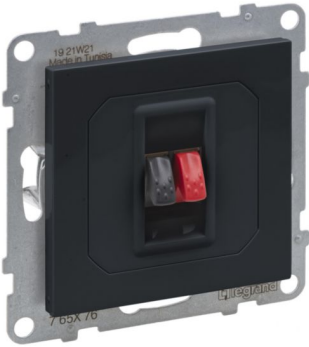

# Produktübersicht

SEANO LEGRAND

SEANO Lautsprecher-Anschluss 1-fach mit Federklemmen (Rot/Schwarz) 1-fach, Farbausführung: Anthrazit lackiert

BEST.-NR. 765476 | EAN. 3414972551540

Rabattgruppe : S3

**35,10 €** / 1 piece

## Produktdetails

SEANO Lautsprecher-Anschlussdose 1-fach mit Federklemmen (Rot/Schwarz). Der Einsatz ist für Spreizkrallen- und Schraubbefestigung geeignet und wird mit transparenter Staubschutzabdeckung geliefert. Auslieferung inkl. Abdeckung in der Farbausführung Anthrazit lackiert. Zum Komplettieren mit Abdeckrahmen der Serien SEANO, SEANO+ und SEANO Natura.