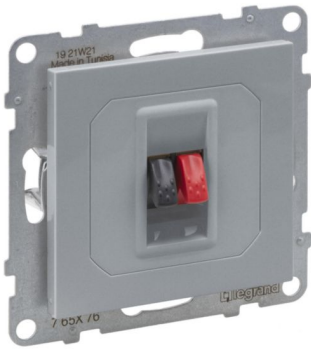

Produktübersicht

SEANO LEGRAND

SEANO Lautsprecher-Anschluss 1-fach mit Federklemmen (Rot/Schwarz) 1-fach, Farbausführung: Aluminium lackiert

BEST.-NR. 765276 | EAN. 3414972551571

Rabattgruppe : S3

35,10 € / 1 piece

Verpackungseinheit 5 piece

Unverbindliche Preisempfehlung
exkl. MwSt.

[> Zum E-Katalog](#)

Produktdetails

SEANO Lautsprecher-Anschlussdose 1-fach mit Federklemmen (Rot/Schwarz). Der Einsatz ist für Spreizkrallen- und Schraubbefestigung geeignet und wird mit transparenter Staubschutzabdeckung geliefert. Auslieferung inkl. Abdeckung in der Farbausführung Aluminium lackiert. Zum Komplettieren mit Abdeckrahmen der Serien SEANO, SEANO+ und SEANO Natura.