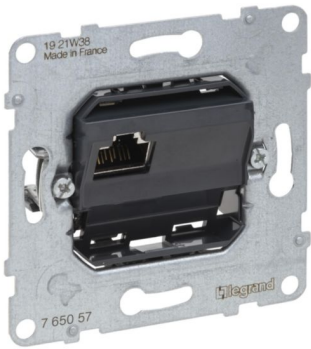

Produktübersicht

SEANO LEGRAND

SEANO Datendose RJ45, Kat. 6A, UTP, ungeschirmt, werkzeuglose Anschluss-technik, farbmarkierte Anschlüsse für Belegungsart

BEST.-NR. 765057 | EAN. 3414972551946

Rabattgruppe : S2

30,30 € / 1 piece

Verpackungseinheit 5 piece

Unverbindliche Preisempfehlung
exkl. MwSt.

[> Zum E-Katalog](#)

Produktdetails

SEANO Datendose RJ45, Kat. 6A, UTP, ungeschirmt, werkzeuglose Anschluss-technik LCS2 mit Schnellanschluss-Schneidklemmen, farbmarkierte Anschlüsse für Belegungsart nach EIA/TIA 568 A und B. Konform nach ISO 11801, EN 50173 und EIA/TIA 568. Der Einsatz ist für Spreizkrallen- und Schraubbefestigung geeignet und wird mit transparenter Staubschutzabdeckung geliefert. Zum Komplettieren mit Abdeckrahmen der Serien SEANO, SEANO+ und SEANO Natura.